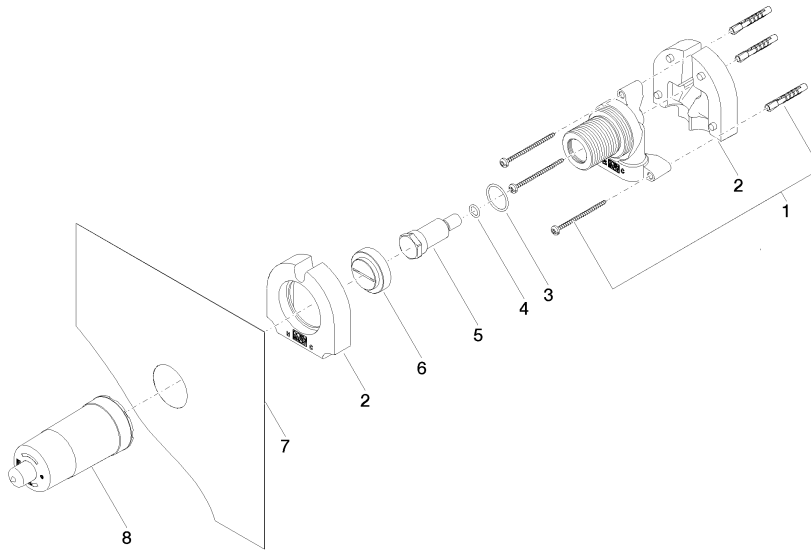

### Certificates

---

IAPMO\_N-4976 (2). IAPMO\_4976 (3). IAPMO\_6397 (1).

**Concealed wall mounting -**

35 003 970

**Spare parts list**

No.	Item Number	Name	Quantity used	Delivery time
1	05 30 31 029 00 90	fixing set	1	2
2	09 11 11 019 90	accessories	2	2
3	09 14 10 112 90	seal	1	2
4	09 14 10 139 90	seal	1	2
5	09 31 20 038 90	plug	1	2
6	09 20 97 010 90	cap	1	2
7	04 14 03 079 00 90	gasket kit	1	2
8	09 21 02 178 90	cap	1	2